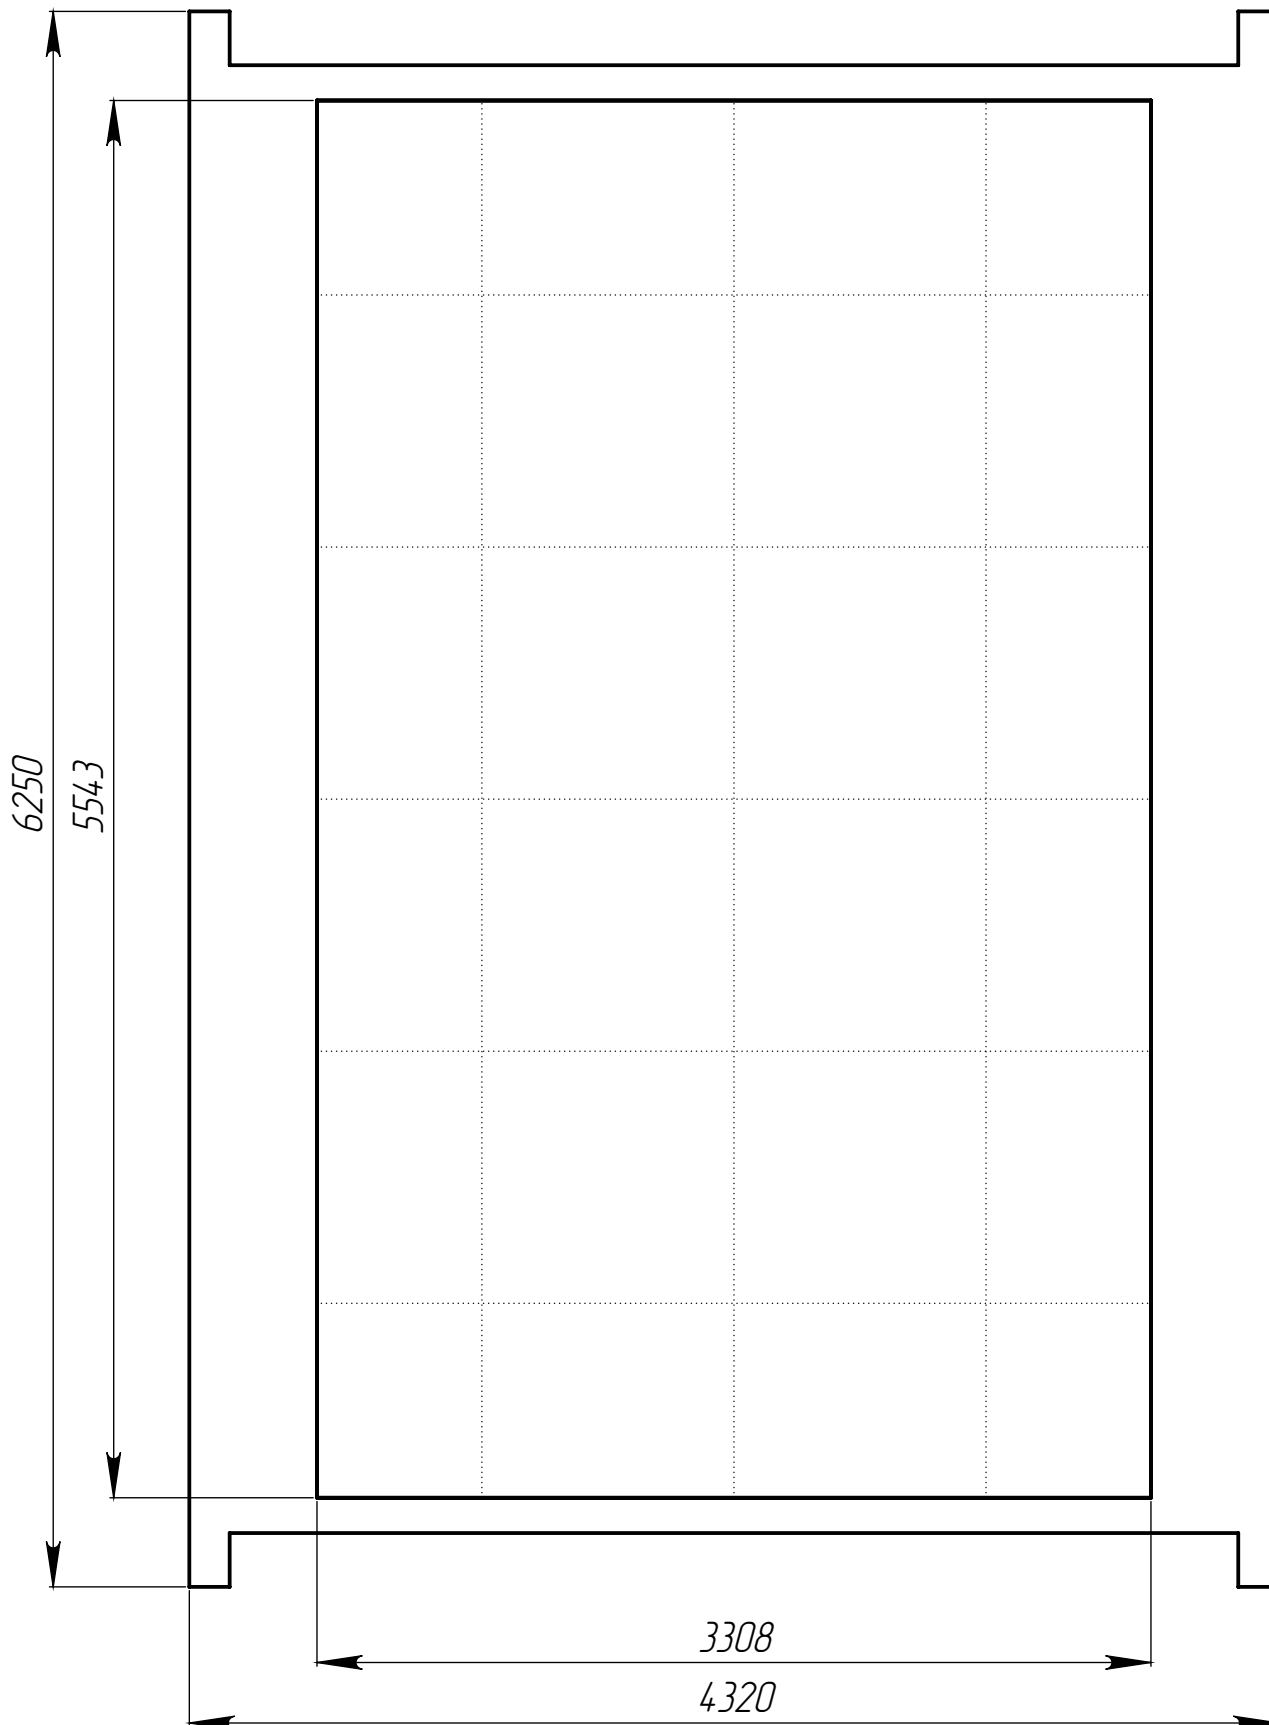

WOODAKIT 90A

Полезная площадь 1 этажа - 18,3 м²

WOODAKIT 90A

Полезная площадь 2 этажа - 9,6 м²