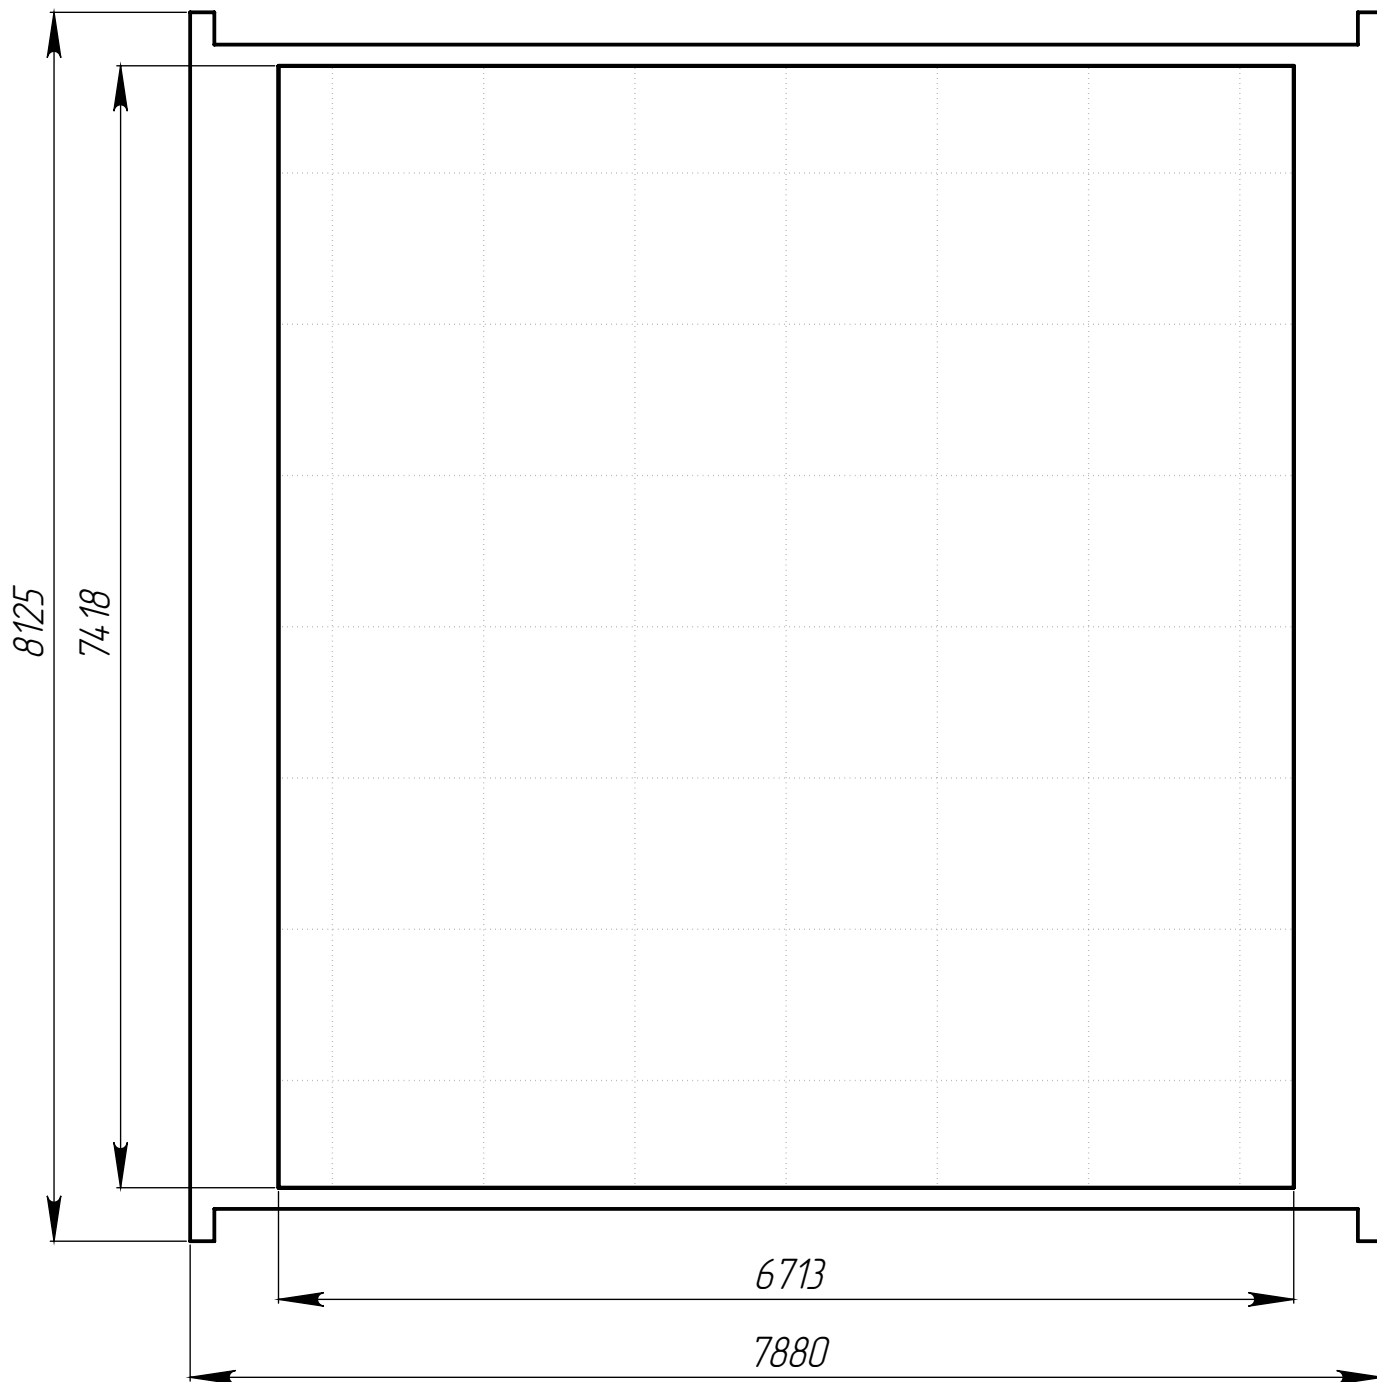

WOODAKIT 190A

Полезная площадь 1 этажа - 49,8 м²

WOODAKIT 190A

Полезная площадь 2 этажа - 24,1 м²