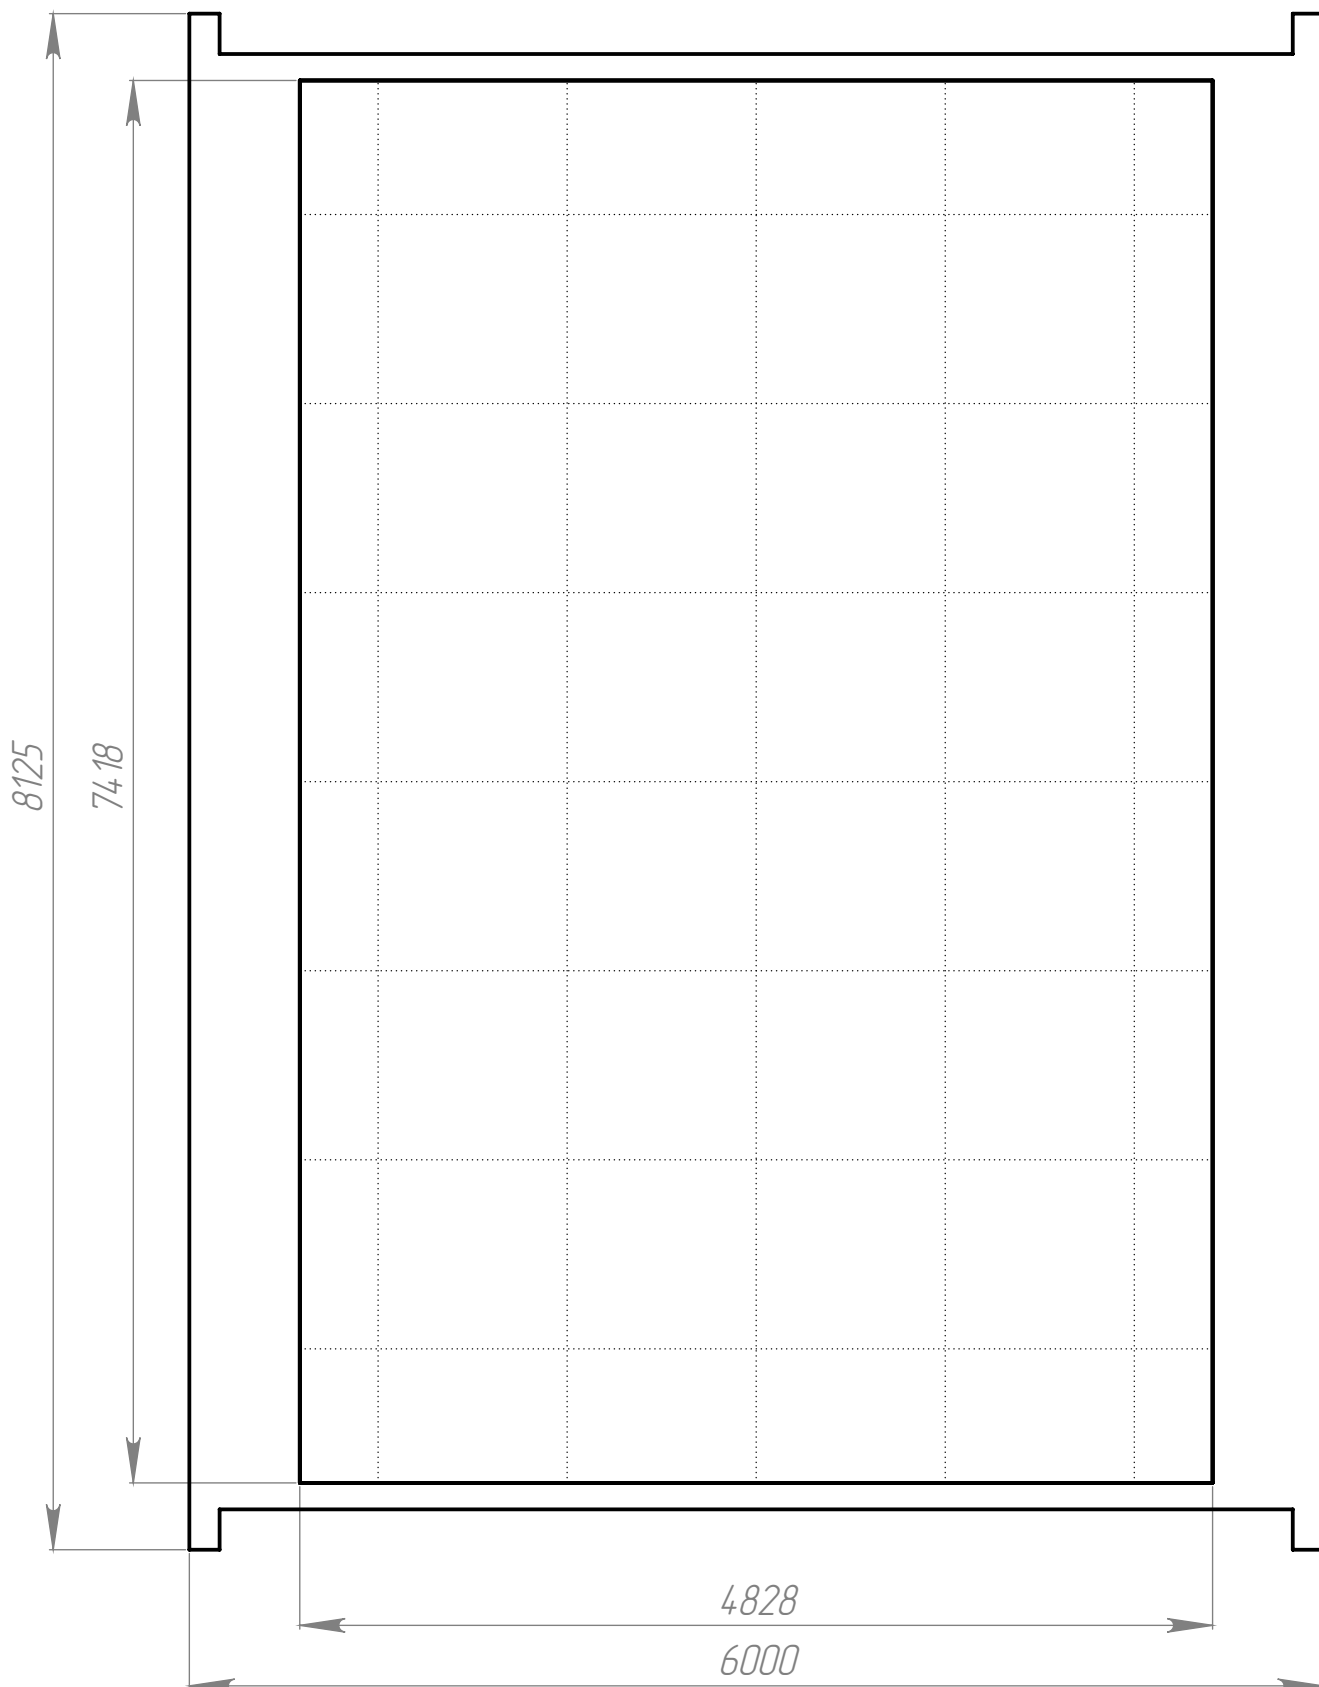

WOODAKIT 140A

Полезная площадь 1 этажа – 35,8 м²

WOODAKIT 140A

Полезная площадь 2 этажа - 20 м²